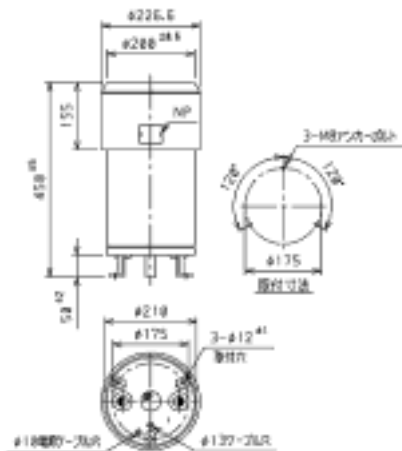

雨量計  
COT-34T/COT-34HT

雨量計 [ COT-34T ]

( 気象庁型式証明 93515 号 )

計測方法	転倒ます式
口 径	200mm
感 度	一転倒雨量 0.5 ミリ ( 0.1、1ミリもあります )
受 感 部	黄銅クロムメッキ転倒ます
スイッチ	リードスイッチ ( 接点時間 0.1 ~ 0.15 秒 )
測定精度	20mm 以下 $\pm 0.5$ mm 20mm を超える時 $\pm 3\%$
寸 法	高さ 450mm × 外径 210mm
重 量	約 2.2kg

検定 気象庁検定品及び社内検査品

ヒータ付雨量計 [ COT-34HT ]

( 気象庁型式証明 94504 号 )

センサ仕様は、COT-34T に同じ

ヒータ 設定温度 10 以下

上部ヒータ ( AC100V 120W )

下部ヒータ ( AV100V 160W )

寸法 : 高さ 450mm × 外径 226.6mm