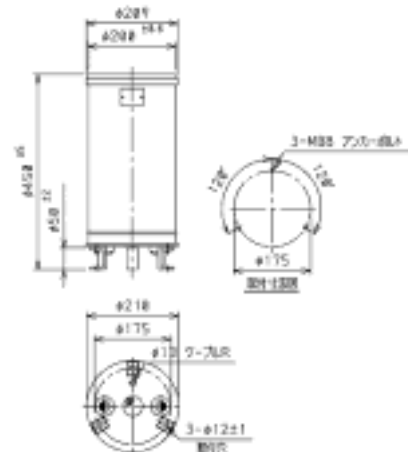

雨量計  
COT-34T/COT-34HT

雨量計 [ COT-34T ]

( 気象庁型式証明 93515 号 )

計測方法	転倒ます式
口 径	200mm
感 度	一転倒雨量 0.5 ミリ ( 0.1、1ミリもあります )
受 感 部	黄銅クロムメッキ転倒ます
スイッチ	リードスイッチ ( 接点時間 0.1 ~ 0.15 秒 )
測定精度	20mm 以下 $\pm 0.5$ mm 20mm を超える時 $\pm 3\%$
寸 法	高さ 450mm × 外径 210mm
重 量	約 2.2kg

検定 気象庁検定品及び社内検査品

ヒータ付雨量計 [ COT-34HT ]

( 気象庁型式証明 94504 号 )

センサ仕様は、COT-34T に同じ

ヒータ 設定温度 10 以下

上部ヒータ ( AC100V 120W )

下部ヒータ ( AV100V 160W )

寸法 : 高さ 450mm × 外径 226.6mm